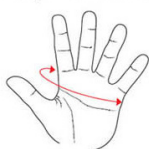

TABELA ROZMIARÓW:

ROZMIARY UBRANIA										
Rozmiar	Rozmiar	Rozmiar - skrócona nogawka (cm)	Rozmiar - przedłużona nogawka (cm)	Wzrost (cm)	Klatka piersiowa (cm)	Obwód w pasie (cm)	Obwód w biodrach (cm)	Długość nogi KROK (CM)	Długość nogi - skrócona nogawka (cm)	Długość nogi - przedłużona nogawka (cm)
36	DXS			163-168	84-87	68-71	92-95	76-78,5		
38	DS			165-170	88-91	72-75	96-98	77-79,5		
40	DM			167-172	92-95	76-79	99-101	78-80,5		
42	DL			169-174	96-99	80-83	102-104	79-81,5		
44	DXL			171-176	100-103	84-87	105-107	80-82		
46	XS			169-174	92-95	79-82	96-99	76-78,5		
48	S	S-S	L-S	172-177	96-100	83-86	100-103	77,5-80	74,5-77	83-85,5
50	M	S-M	L-M	175-180	101-103	87-90	104-107	79-81,5	76-78,5	84-86,5
52	L	S-L	L-L	178-183	104-107	91-94	108-111	80,5-83	77,5-80,5	85-87,5
54	XL	S-XL	L-XL	180-185	108-111	95-98	112-115	82-84,5	79-81,5	86-88,5
56	XXL	S-XXL	L-XXL	182-187	112-115	99-102	116-119	83-85,5	80-82,5	87-89,5
58	3XL	S-3XL	L-3XL	184-189	116-119	103-107	120-123	84-86,5	81-83,5	88-90,5
60	4XL			186-191	120-123	108-112	124-127	85-87,5		
62	5XL			188-193	124-127	113-117	128-131	86-88,5		
	6XL			190-195	128-131	118-122	132-135	87-89,5		
	7XL			192-197	132-135	123-127	136-139	88-90,5		

ROZMIARY DASKI MAJĄ DOPISEK "D" PRZY ROZMIARZE. I SĄ NA POCZĄTKU TABELKI.

ROZMIARY RĘKAWICZKI

RĘKAWICZKI

MĘŻCZYŻNI			KOBIECY/JUNIOR			DZIECI		
Rozmiar	Rozmiar w calach	Obwód w cm	Rozmiar	Rozmiar w calach	Obwód w cm	Rozmiar	Rozmiar w calach	Obwód w cm
XS	6 - 6,5	15 - 16,5	XXS	5 - 5,5	13 - 14	XS	2,5 - 3	8 - 9,5
S	7 - 7,5	18 - 19	XS	5,5 - 6	14 - 15,5	S	3,5 - 4	10 - 11,5
M	8 - 8,5	20 - 21,5	S	6 - 6,5	15,5 - 17	M	4,5 - 5	12 - 13
L	9 - 9,5	22,5 - 24	M	7 - 7,5	18 - 19	L	5,5 - 6	14 - 16
XL	10 - 10,5	25 - 26,5	L	7,5 - 8	19 - 20	XL	6,5 - 7	17 - 18
XXL	11 - 11,5	27,5 - 29	XL	8 - 8,5	20 - 21,5	XXL	7,5 - 8	19 - 20

ROZMIARY BUTY

długość wkładki (cm)	rozmiar EU	rozmiar US	
23,7		36	
24,4		37	
25,1		38	
25,8		39	
26,5		40	
27,1		41	8
27,8		42	9
28,4		43	10
29,2		44	11
29,8		45	12
30,4		46	13
31,1		47	14