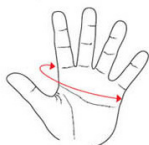

TABELA ROZMIARÓW:

ROZMIARY UBRANIA										
Rozmiar	Rozmiar	Rozmiar - skrócona nogawka (cm)	Rozmiar - przedłużona nogawka (cm)	Wzrost (cm)	Klatka piersiowa (cm)	Obwód w pasie (cm)	Obwód w biodrach (cm)	Długość nogi KROK (CM)	Długość nogi - skrócona nogawka (cm)	Długość nogi - przedłużona nogawka (cm)
36	DXS			163-168	84-87	68-71	92-95	76-78,5		
38	DS			165-170	88-91	72-75	96-98	77-79,5		
40	DM			167-172	92-95	76-79	99-101	78-80,5		
42	DL			169-174	96-99	80-83	102-104	79-81,5		
44	DXL			171-176	100-103	84-87	105-107	80-82		
46	XS			169-174	92-95	79-82	96-99	76-78,5		
48	S	S-S	L-S	172-177	96-100	83-86	100-103	77,5-80	74,5-77	83-85,5
50	M	S-M	L-M	175-180	101-103	87-90	104-107	79-81,5	76-78,5	84-86,5
52	L	S-L	L-L	178-183	104-107	91-94	108-111	80,5-83	77,5-80,5	85-87,5
54	XL	S-XL	L-XL	180-185	108-111	95-98	112-115	82-84,5	79-81,5	86-88,5
56	XXL	S-XXL	L-XXL	182-187	112-115	99-102	116-119	83-85,5	80-82,5	87-89,5
58	3XL	S-3XL	L-3XL	184-189	116-119	103-107	120-123	84-86,5	81-83,5	88-90,5
60	4XL			186-191	120-123	108-112	124-127	85-87,5		
62	5XL			188-193	124-127	113-117	128-131	86-88,5		
	6XL			190-195	128-131	118-122	132-135	87-89,5		
	7XL			192-197	132-135	123-127	136-139	88-90,5		

ROZMIARY DASKI MAJĄ DOPISEK "D" PRZY ROZMIARZE. I SĄ NA POCZĄTKU TABELKI.

ROZMIARY RĘKAWICZKI

RĘKAWICZKI

MĘŻCZYŻNI			KOBIECY/JUNIOR			DZIECI		
Rozmiar	Rozmiar w calach	Obwód w cm	Rozmiar	Rozmiar w calach	Obwód w cm	Rozmiar	Rozmiar w calach	Obwód w cm
XS	6 - 6,5	15 - 16,5	XXS	5 - 5,5	13 - 14	XS	2,5 - 3	8 - 9,5
S	7 - 7,5	18 - 19	XS	5,5 - 6	14 - 15,5	S	3,5 - 4	10 - 11,5
M	8 - 8,5	20 - 21,5	S	6 - 6,5	15,5 - 17	M	4,5 - 5	12 - 13
L	9 - 9,5	22,5 - 24	M	7 - 7,5	18 - 19	L	5,5 - 6	14 - 16
XL	10 - 10,5	25 - 26,5	L	7,5 - 8	19 - 20	XL	6,5 - 7	17 - 18
XXL	11 - 11,5	27,5 - 29	XL	8 - 8,5	20 - 21,5	XXL	7,5 - 8	19 - 20

ROZMIARY BUTY

długość wkładki (cm)	rozmiar EU	rozmiar US
23,7	36	
24,4	37	
25,1	38	
25,8	39	
26,5	40	
27,1	41	8
27,8	42	9
28,4	43	10
29,2	44	11
29,8	45	12
30,4	46	13
31,1	47	14