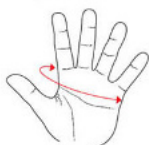

TABELA ROZMIARÓW:

ROZMIARY UBRANIA										
Rozmiar	Rozmiar	Rozmiar - skrócona nogawka (cm)	Rozmiar - przedłużona nogawka (cm)	Wzrost (cm)	Klatka piersiowa (cm)	Obwód w pasie (cm)	Obwód w biodrach (cm)	Długość nogi KROK (CM)	Długość nogi - skrócona nogawka (cm)	Długość nogi - przedłużona nogawka (cm)
36	DXS			163-168	84-87	68-71	92-95	76-78,5		
38	DS			165-170	88-91	72-75	96-98	77-79,5		
40	DM			167-172	92-95	76-79	99-101	78-80,5		
42	DL			169-174	96-99	80-83	102-104	79-81,5		
44	DXL			171-176	100-103	84-87	105-107	80-82		
46	XS			169-174	92-95	79-82	96-99	76-78,5		
48	S	S-S	L-S	172-177	96-100	83-86	100-103	77,5-80	74,5-77	83-85,5
50	M	S-M	L-M	175-180	101-103	87-90	104-107	79-81,5	76-78,5	84-86,5
52	L	S-L	L-L	178-183	104-107	91-94	108-111	80,5-83	77,5-80,5	85-87,5
54	XL	S-XL	L-XL	180-185	108-111	95-98	112-115	82-84,5	79-81,5	86-88,5
56	XXL	S-XXL	L-XXL	182-187	112-115	99-102	116-119	83-85,5	80-82,5	87-89,5
58	3XL	S-3XL	L-3XL	184-189	116-119	103-107	120-123	84-86,5	81-83,5	88-90,5
60	4XL			186-191	120-123	108-112	124-127	85-87,5		
62	5XL			188-193	124-127	113-117	128-131	86-88,5		
	6XL			190-195	128-131	118-122	132-135	87-89,5		
	7XL			192-197	132-135	123-127	136-139	88-90,5		

ROZMIARY DASKI MAJĄ DOPISEK "D" PRZY ROZMIARZE. I SĄ NA POCZĄTKU TABELKI.

ROZMIARY RĘKAWICZKI

RĘKAWICZKI

MĘZCZYŹNI			KOBIECY/JUNIOR			DZIECI		
Rozmiar	Rozmiar w calach	Obwód w cm	Rozmiar	Rozmiar w calach	Obwód w cm	Rozmiar	Rozmiar w calach	Obwód w cm
XS	6 - 6,5	15 - 16,5	XXS	5 - 5,5	13 - 14	XS	2,5 - 3	8 - 9,5
S	7 - 7,5	18 - 19	XS	5,5 - 6	14 - 15,5	S	3,5 - 4	10 - 11,5
M	8 - 8,5	20 - 21,5	S	6 - 6,5	15,5 - 17	M	4,5 - 5	12 - 13
L	9 - 9,5	22,5 - 24	M	7 - 7,5	18 - 19	L	5,5 - 6	14 - 16
XL	10 - 10,5	25 - 26,5	L	7,5 - 8	19 - 20	XL	6,5 - 7	17 - 18
XXL	11 - 11,5	27,5 - 29	XL	8 - 8,5	20 - 21,5	XXL	7,5 - 8	19 - 20

ROZMIARY BUTY

długość wkładki (cm)	rozmiar EU	rozmiar US
23,7	36	
24,4	37	
25,1	38	
25,8	39	
26,5	40	
27,1	41	8
27,8	42	9
28,4	43	10
29,2	44	11
29,8	45	12
30,4	46	13
31,1	47	14